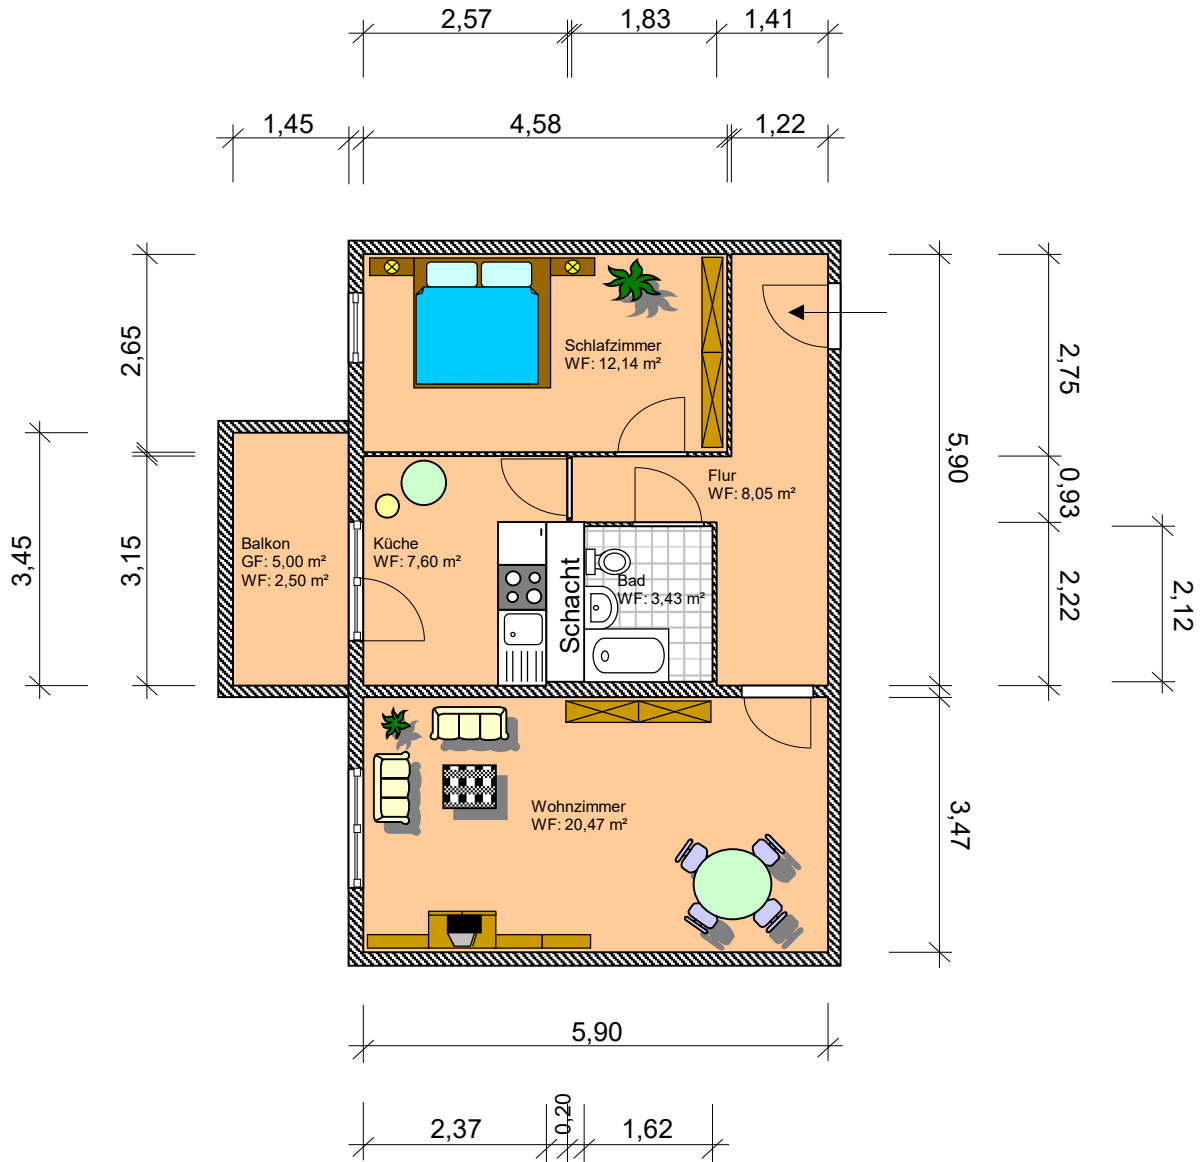

An der Holzecke 21

2-Raum-Wohnung Erdgeschoss links

Gesamt-Wohnfläche: ca. 54,19 m²

| | | | |
|-------------------|---|---------------------------------|---|
| gezeichnet | Datum 17.04.2026 | GWB mbH |  |
| Maßstab M1:100 | Ort An der Holzecke 21 2-Raum-Wohnung EG links | Darstellung Grundriss | Zeichnung Nr. 24 |

Alle Maßangaben sind ohne Gewähr.