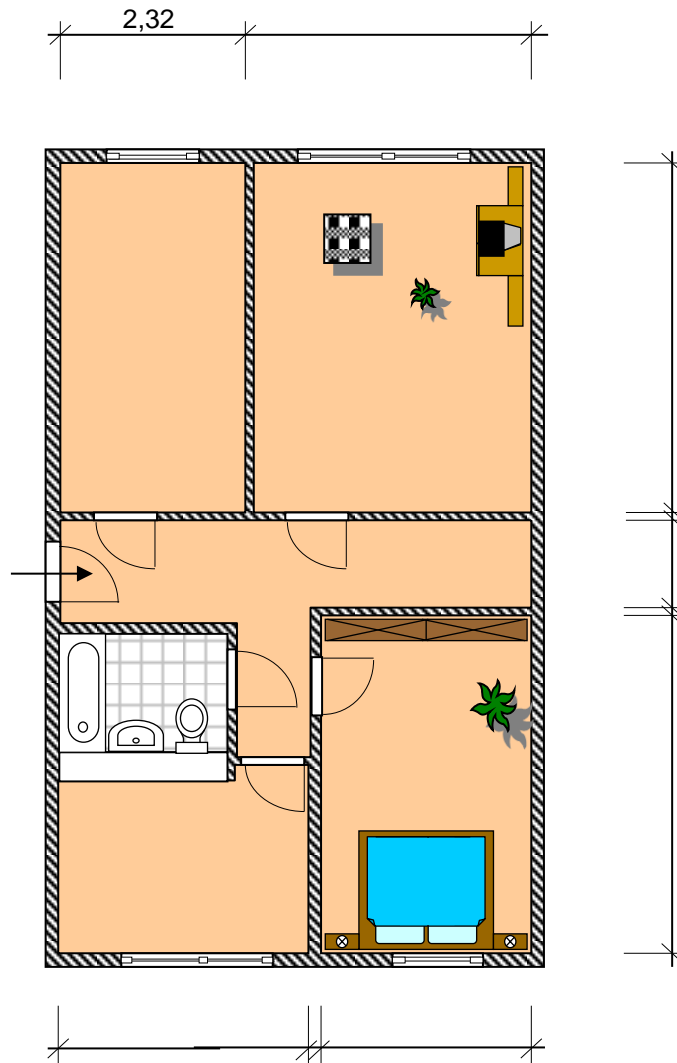

Am Holzwinkel 13

3-Raum-Wohnung 4. Obergeschoss rechts

Gesamt-Wohnfläche: ca. 59,60 m²

gezeichnet	Datum 29.08.2007	GWB mbH	
Maßstab M1:100	Ort Am Holzwinkel 13 Darstellung 3-Raum-Wohnung 4.OG rechts Grundriss	Zeichnung Nr. 53	

Alle Maßangaben sind ohne Gewähr.