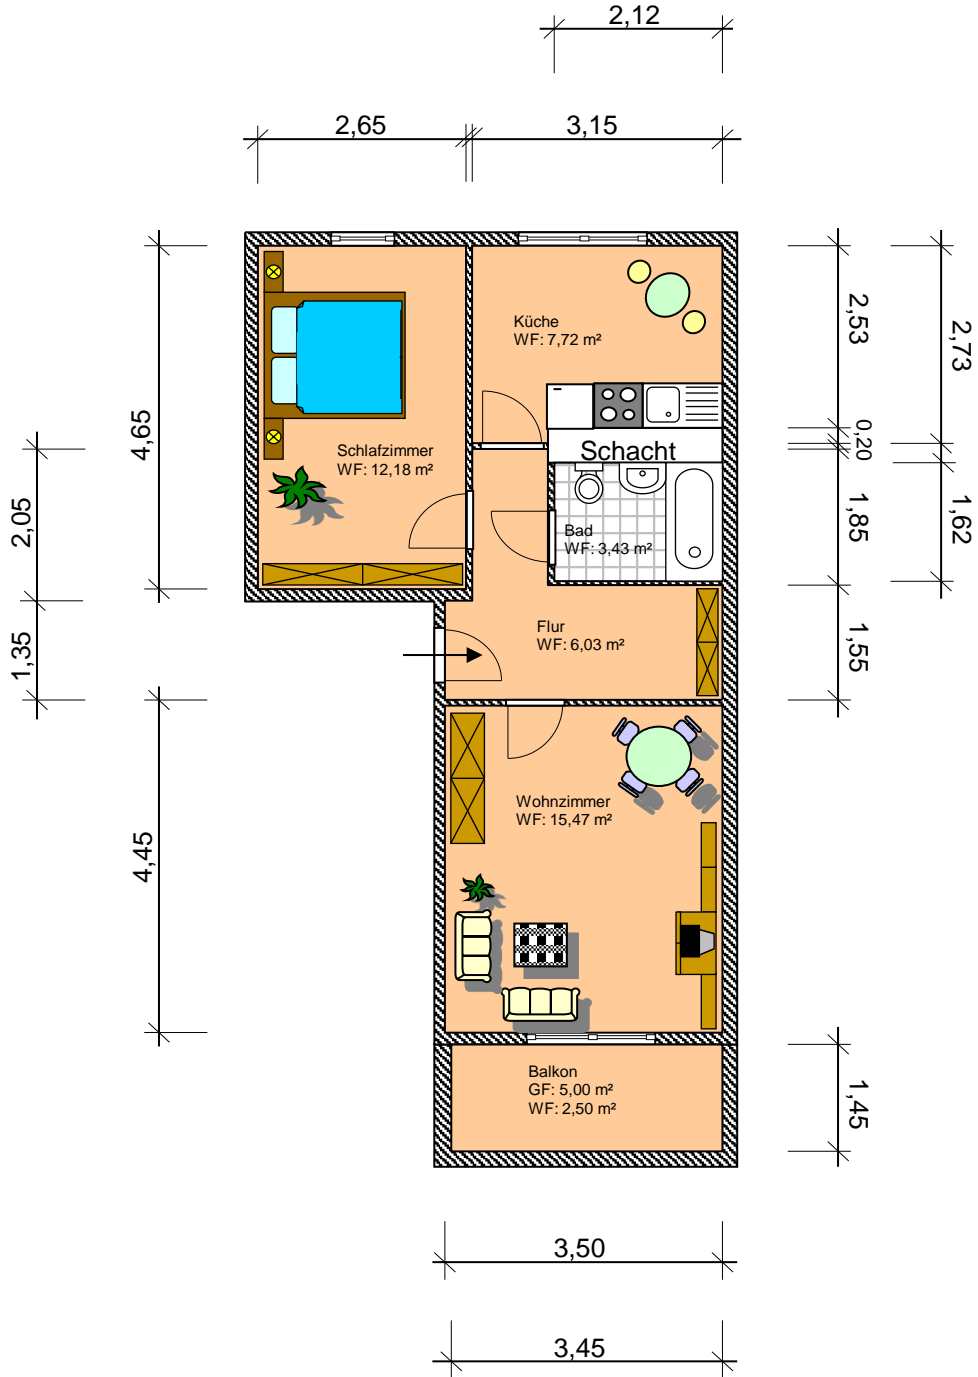

An der Holzecke 24

2-Raum-Wohnung 2. Obergeschoss rechts

Gesamt-Wohnfläche: ca. 47,33 m²

gezeichnet	Datum 21.05.2007	GWB mbH	
Maßstab M1:100	Ort An der Holzecke 24	Zeichnung	
	Darstellung 2-Raum-Wohnung 2.OG rechts	Nr. 22	
		Grundriss	

Alle Maßangaben sind ohne Gewähr.