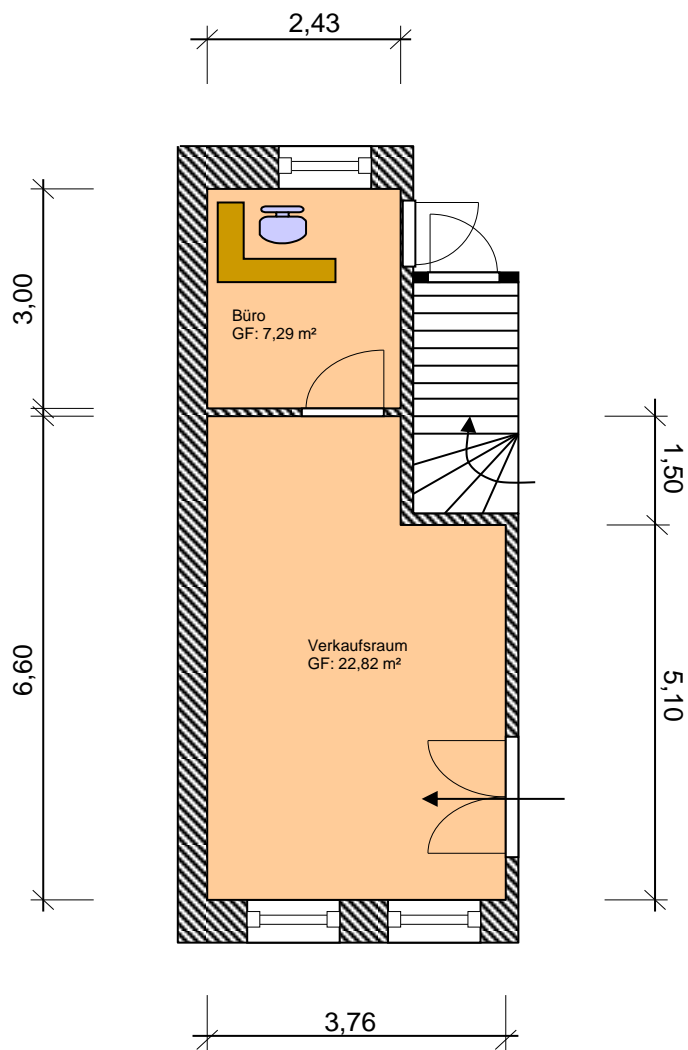

## Frauenstraße 15

### Gewerbe Erdgeschoss links

Gesamtfläche: ca. 30,11 m<sup>2</sup>

gezeichnet	Datum 25.05.2007	<b>GWB mbH</b> 
Maßstab M1:100	Ort <b>Frauenstraße 15</b> Darstellung <b>Gerwerbe Erdgeschoss links</b> <b>Grundriss</b>	Zeichnung <b>Nr. 32</b>

Alle Maßangaben sind ohne Gewähr.