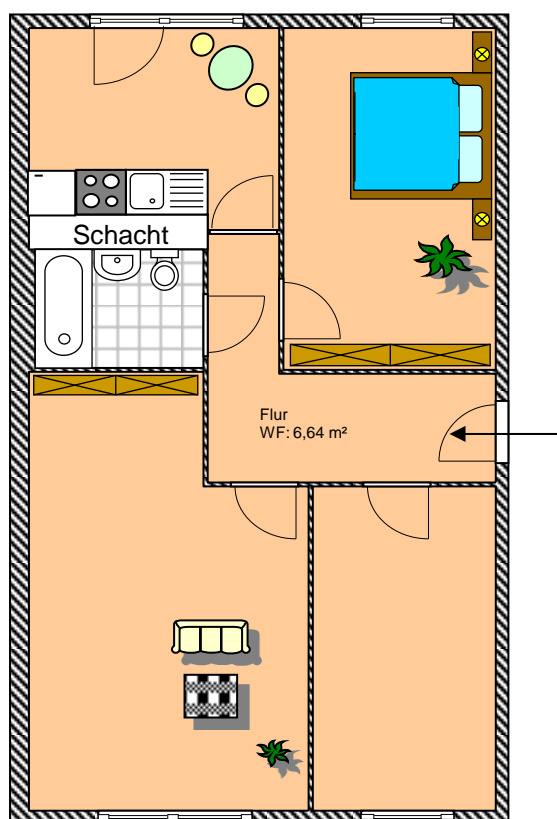

Am Holzwinkel 14

3-Raum-Wohnung 2. Obergeschoss links

Gesamtfläche: ca. 59,60 m²

3,32

gezeichnet	Datum 11.09.2007	GWB mbH 
Maßstab M1:100	Ort Am Holzwinkel 14 Darstellung 3-Raum-Wohnung 2. Obergeschoss links Grundriss	Zeichnung Nr. 58

Alle Maßangaben sind ohne Gewähr.