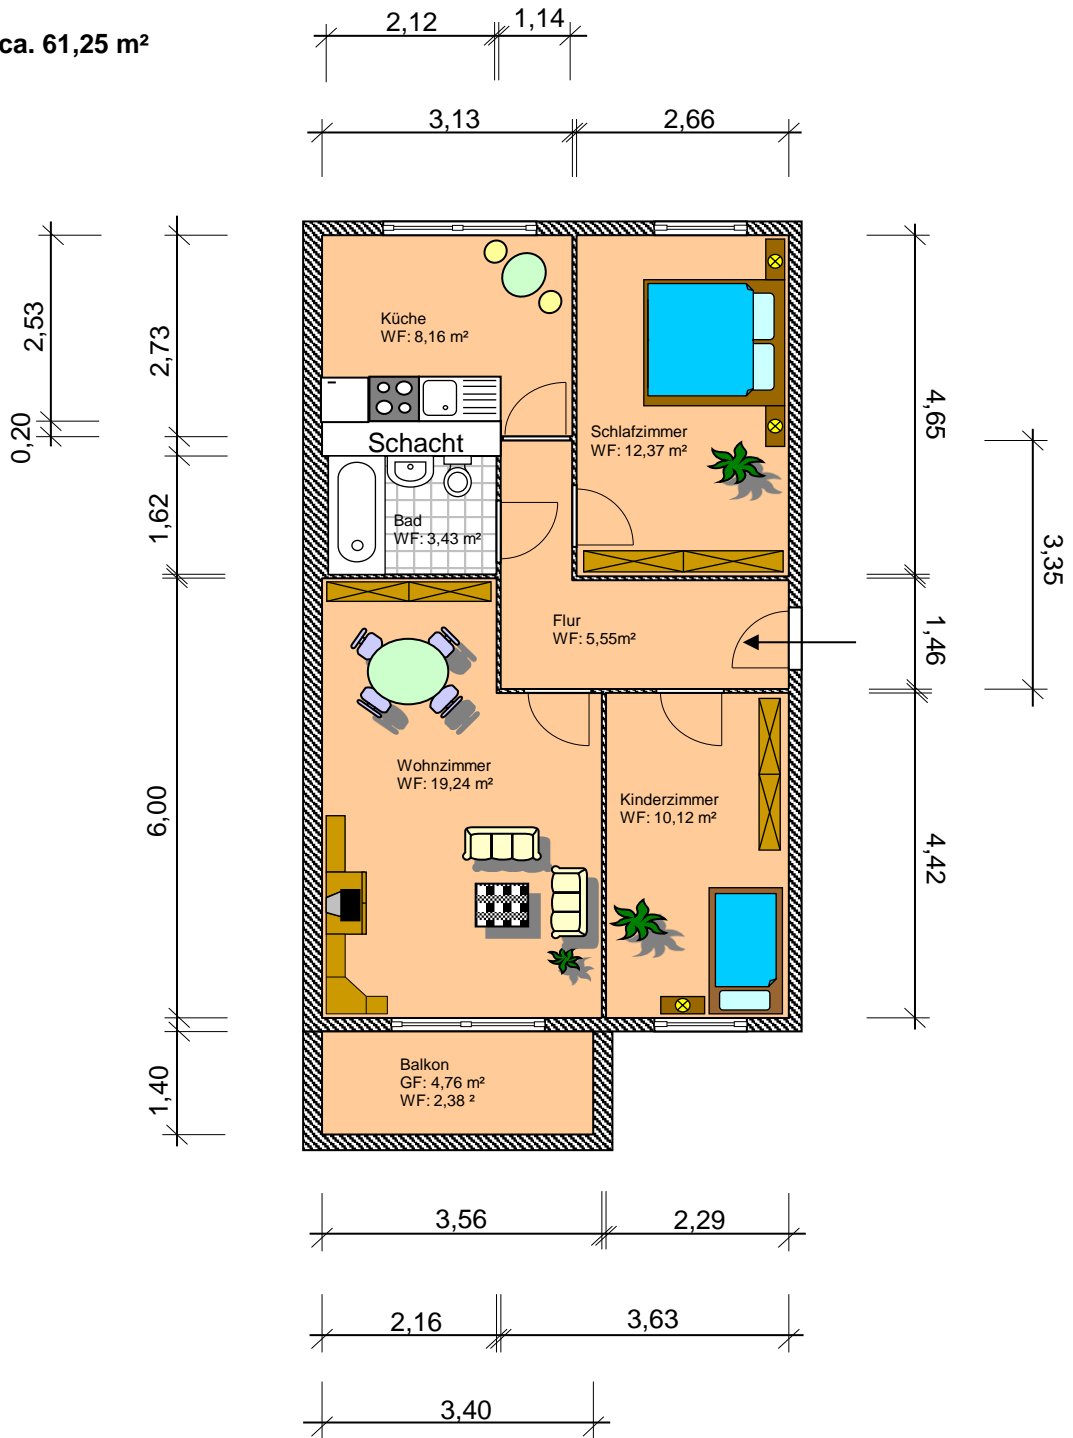

An der Holzecke 25

3-Raum-Wohnung 3. Obergeschoss links

Gesamtfläche: ca. 61,25 m²

gezeichnet	Datum 29.05.2007	GWB mbH 
Maßstab M1:100	Ort An der Holzecke 25 3-Raum-Wohnung 3. Obergeschoss links	Zeichnung Nr. 36
	Darstellung Grundriss	

Alle Maßangaben sind ohne Gewähr.