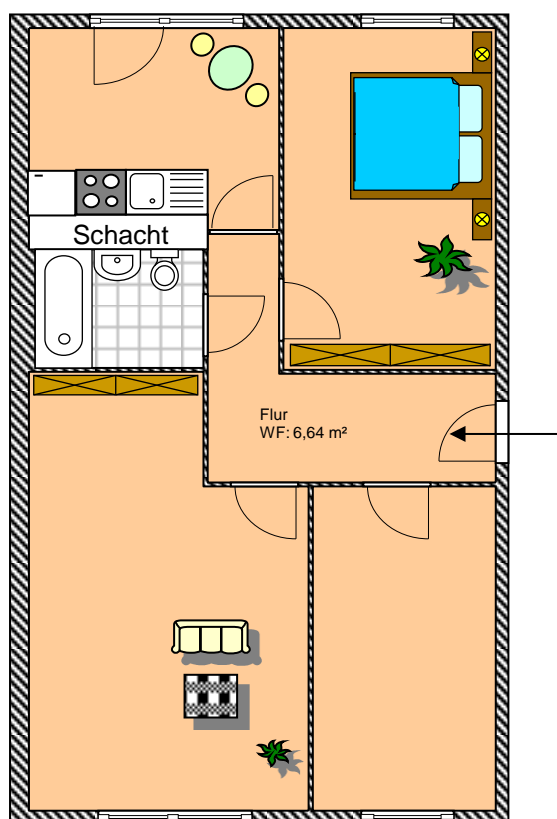

Am Holzwinkel 14

3-Raum-Wohnung 3. Obergeschoss links

Gesamtfläche: ca. 59,60 m<sup>2</sup>

3,32

gezeichnet	Datum 11.09.2007	GWB mbH 
Maßstab M1:100	Ort <b>Am Holzwinkel 14</b> Darstellung <b>3-Raum-Wohnung 3. Obergeschoss links</b> <b>Grundriss</b>	Zeichnung <b>Nr. 58</b>

Alle Maßangaben sind ohne Gewähr.